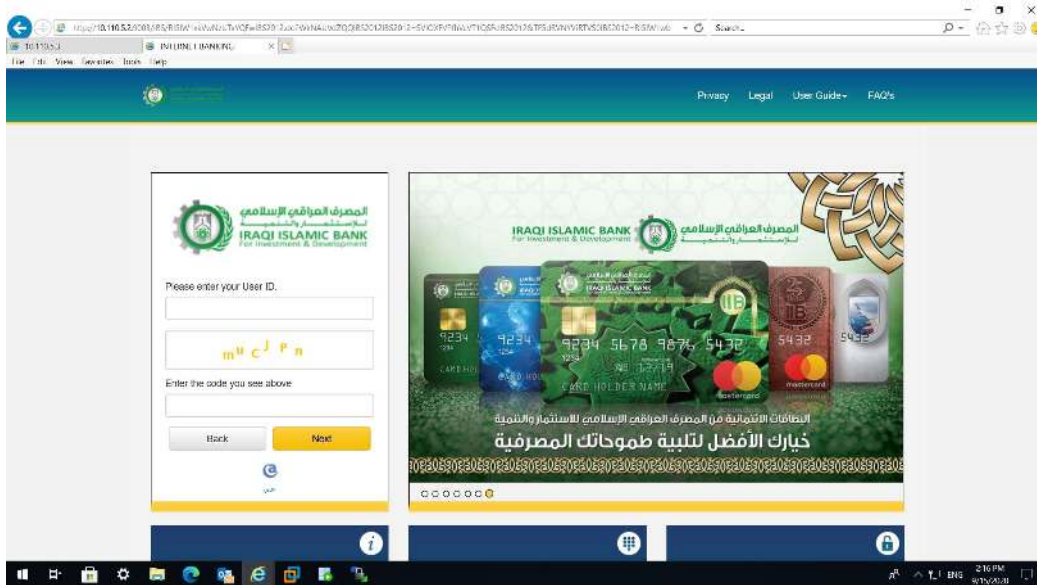

دليل استخدام الانترنت البنكي

ادخل <https://iibconnect.iraqislamibq.iq>

Please Enter Your User ID

ادخال رمز المستخدم

Enter the code you see above

ادخال الرمز كما تراه بالضبط

Press Next Button

الضغط على زر التالي