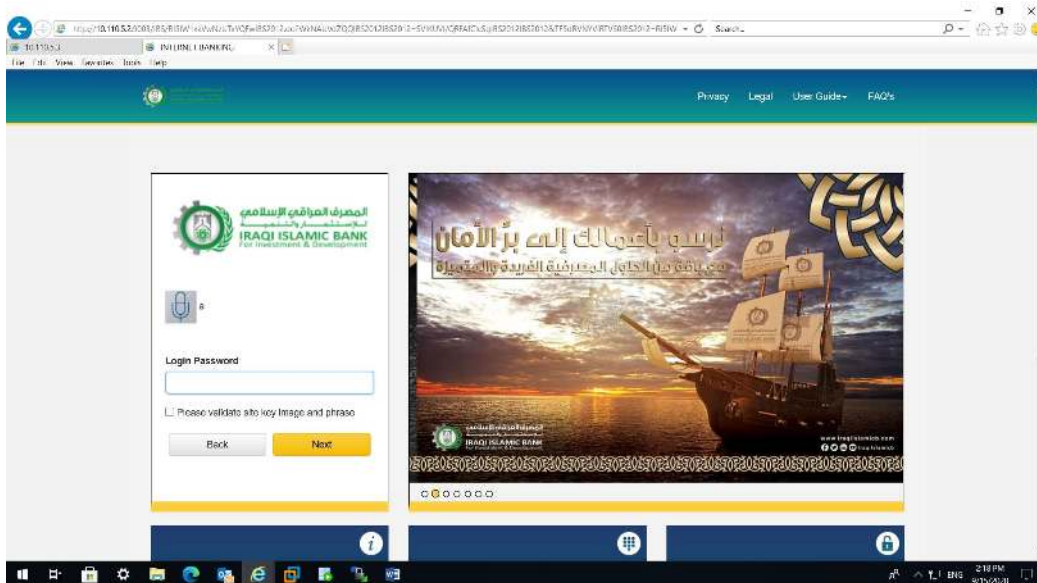

دليل استخدام الانترنت البنكي

ادخل <https://iibconnect.iraqislamibq.iq>

Please Enter Your User ID

ادخال رمز المستخدم

Enter the code you see above

ادخال الرمز كما تراه بالضبط

Press Next Button

الضغط على زر التالي